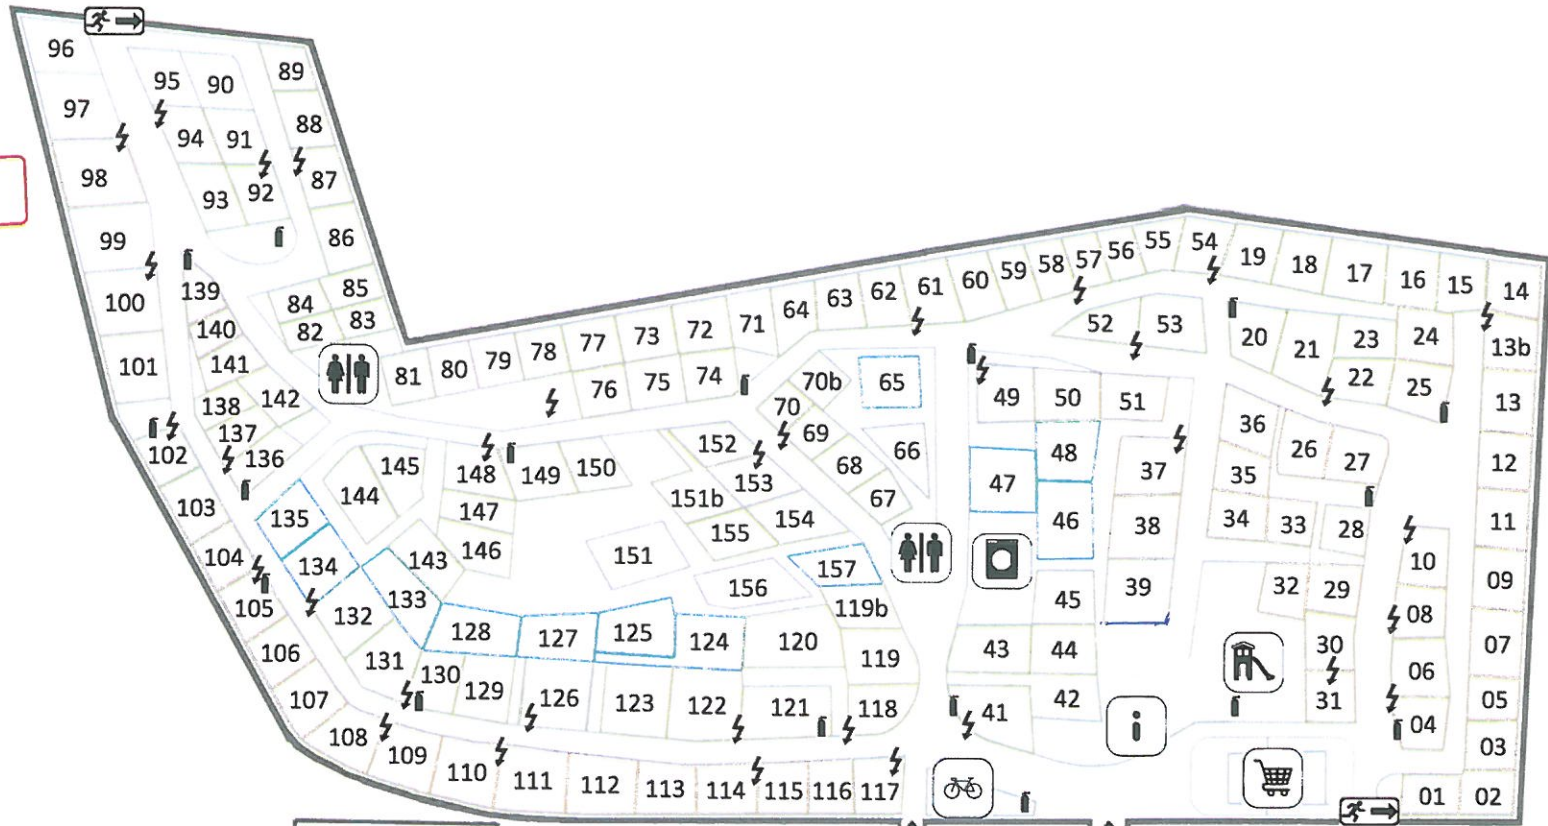

des Pins - Soulac

 Accueil/Reception

 Bar/Restaurant

 Superette/Minimarket

 Laverie/Laundry

 Sanitaire/Sanitaires

 Piscine/Pool

 Aires de jeux/Playgrounds

 Velo/Bicycle

 Barbecue

 Tri selectif/Recycling

 Parking

 Sorties secours/  
Emergency exits

 Extincteurs/  
Fire extinguishers

 Bornes électrique/  
Power socket